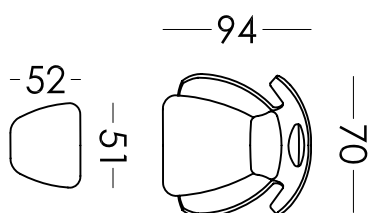

Croquis · Scheme · Esquisse · Skizze

Patatas · Legs · Pieds · Beine

Giratorio · Swivel · Rotatif · Drehbar	Balancín · Rocker · Bascule · Rocker
 Metal Metal Métal Metall	 Metal Metal Métal Metall
Nube · Cloud · Nuage · Wolke Cromo · Chrome · Chrome · Chrom Gris · Gray · Gris · Grau Negro · Black · Noir · Schwarz	Gris Claro · Light Grey · Gris clair · Hellgrau Gris Oscuro · Dark Grey · Gris foncé · Dunkelgrau Marrón · Brown · Brun · Braun Metal Mate · Matte Metal · Métal Mat · Mattes Metall Nube · Cloud · Nuage · Wolke Negro · Black · Noir · Schwarz